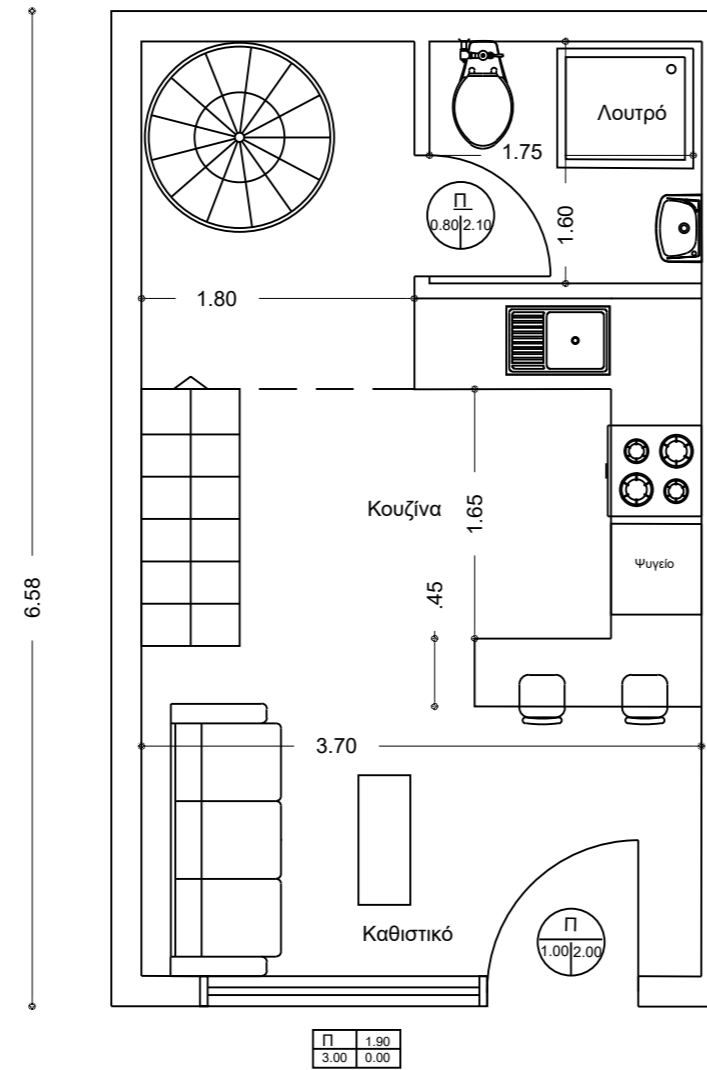

Mood board

Ανακαίνιση
διαμερίσματος
Οδός: Πέλοπος 5,
Δήμος Καισαριανής

Τεχνικά Σχέδια

ΔΙΑΜΟΡΦΩΣΗ ΚΑΤΑΣΤΗΜΑΤΟΣ ΣΕ ΔΙΑΜΕΡΙΣΜΑ ΠΕΛΟΠΟΣ 5

ΚΑΤΟΨΗ ΥΠΟΓΕΙΟΥ

ΚΑΤΟΨΗ ΙΣΟΓΕΙΟΥ

ΚΑΤΟΨΗ ΠΑΤΑΡΙΟΥ

ΕΜΒΑΔΟΝ ΥΠΟΓΕΙΟΥ: 19.00 Τ.Μ.
ΕΜΒΑΔΟΝ ΙΣΟΓΕΙΟΥ: 26.40 Τ.Μ.
ΕΜΒΑΔΟΝ ΠΑΤΑΡΙΟΥ: 8.50Τ.Μ.

Μπάνιο στο
ισόγειο

Φωτορεαλιστικές Απεικονίσεις

Υπόγειο (λήψη από
την σκάλα)

Φωτορεαλιστικές Απεικονίσεις

Υπόγειο (λήψη του
αποθηκευτικού
χώρου)

Φωτορεαλιστικές Απεικονίσεις

Μπάνιο υπογείου