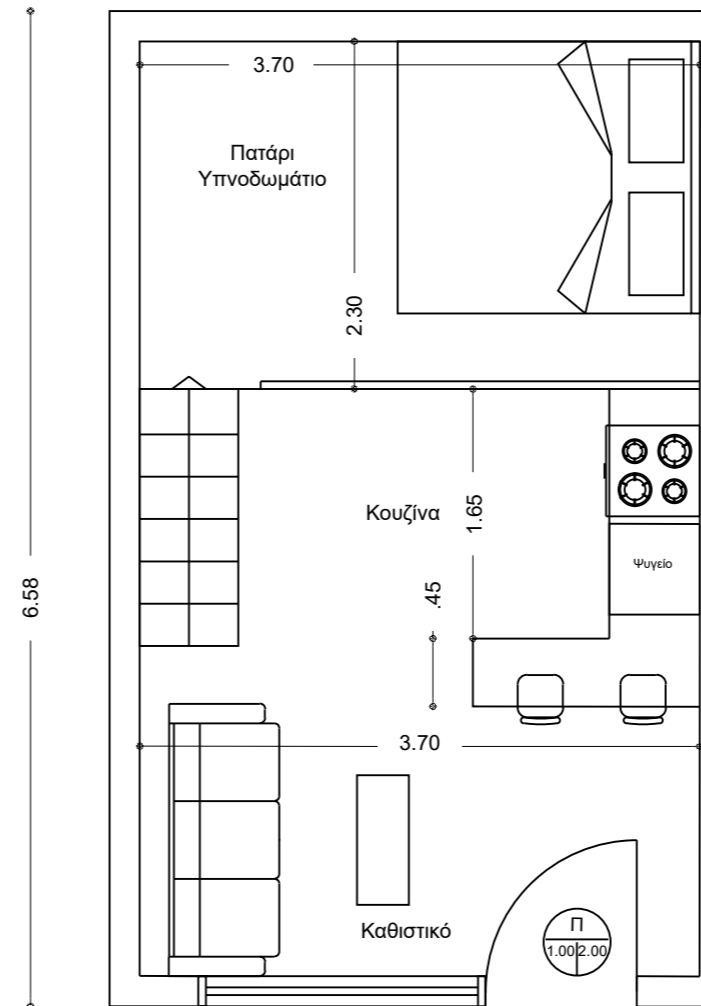

Mood board

Ανακαίνιση
διαμερίσματος
Οδός: Πέλοπος 5,
Δήμος Καισαριανής

Τεχνικά Σχέδια

ΔΙΑΜΟΡΦΩΣΗ ΚΑΤΑΣΤΗΜΑΤΟΣ ΣΕ ΔΙΑΜΕΡΙΣΜΑ ΠΕΛΟΠΟΣ 5

ΚΑΤΟΨΗ ΥΠΟΓΕΙΟΥ

ΚΑΤΟΨΗ ΙΣΟΓΕΙΟΥ

ΚΑΤΟΨΗ ΠΑΤΑΡΙΟΥ

ΕΜΒΑΔΟΝ ΥΠΟΓΕΙΟΥ: 19.00 Τ.Μ.
ΕΜΒΑΔΟΝ ΙΣΟΓΕΙΟΥ: 26.40 Τ.Μ.
ΕΜΒΑΔΟΝ ΠΑΤΑΡΙΟΥ: 8.50Τ.Μ.

Μπάνιο στο
ισόγειο

Φωτορεαλιστικές Απεικονίσεις

Υπόγειο (λήψη από
την σκάλα)

Φωτορεαλιστικές Απεικονίσεις

Υπόγειο (λήψη του
αποθηκευτικού
χώρου)

Φωτορεαλιστικές Απεικονίσεις

Μπάνιο υπογείου