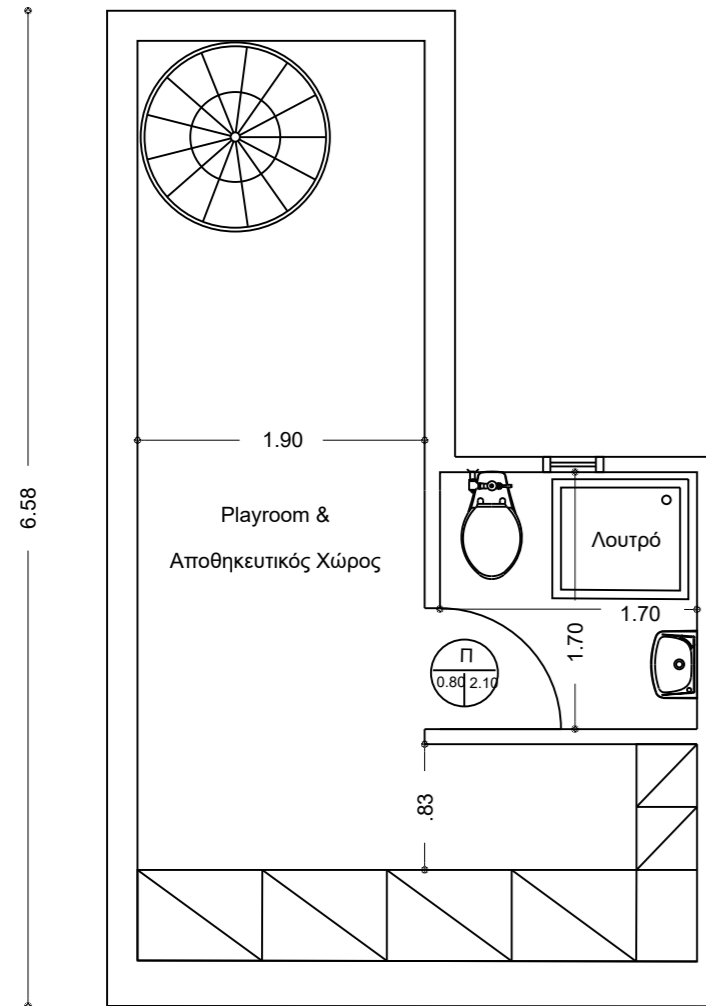

Mood board

Ανακαίνιση
διαμερίσματος
Οδός: Πέλοπος 5,
Δήμος Καισαριανής

Τεχνικά Σχέδια

ΔΙΑΜΟΡΦΩΣΗ ΚΑΤΑΣΤΗΜΑΤΟΣ ΣΕ ΔΙΑΜΕΡΙΣΜΑ ΠΕΛΟΠΟΣ 5

ΚΑΤΟΨΗ ΥΠΟΓΕΙΟΥ

ΚΑΤΟΨΗ ΙΣΟΓΕΙΟΥ

ΚΑΤΟΨΗ ΠΑΤΑΡΙΟΥ

ΕΜΒΑΔΟΝ ΥΠΟΓΕΙΟΥ: 19.00 Τ.Μ.
ΕΜΒΑΔΟΝ ΙΣΟΓΕΙΟΥ: 26.40 Τ.Μ.
ΕΜΒΑΔΟΝ ΠΑΤΑΡΙΟΥ: 8.50Τ.Μ.